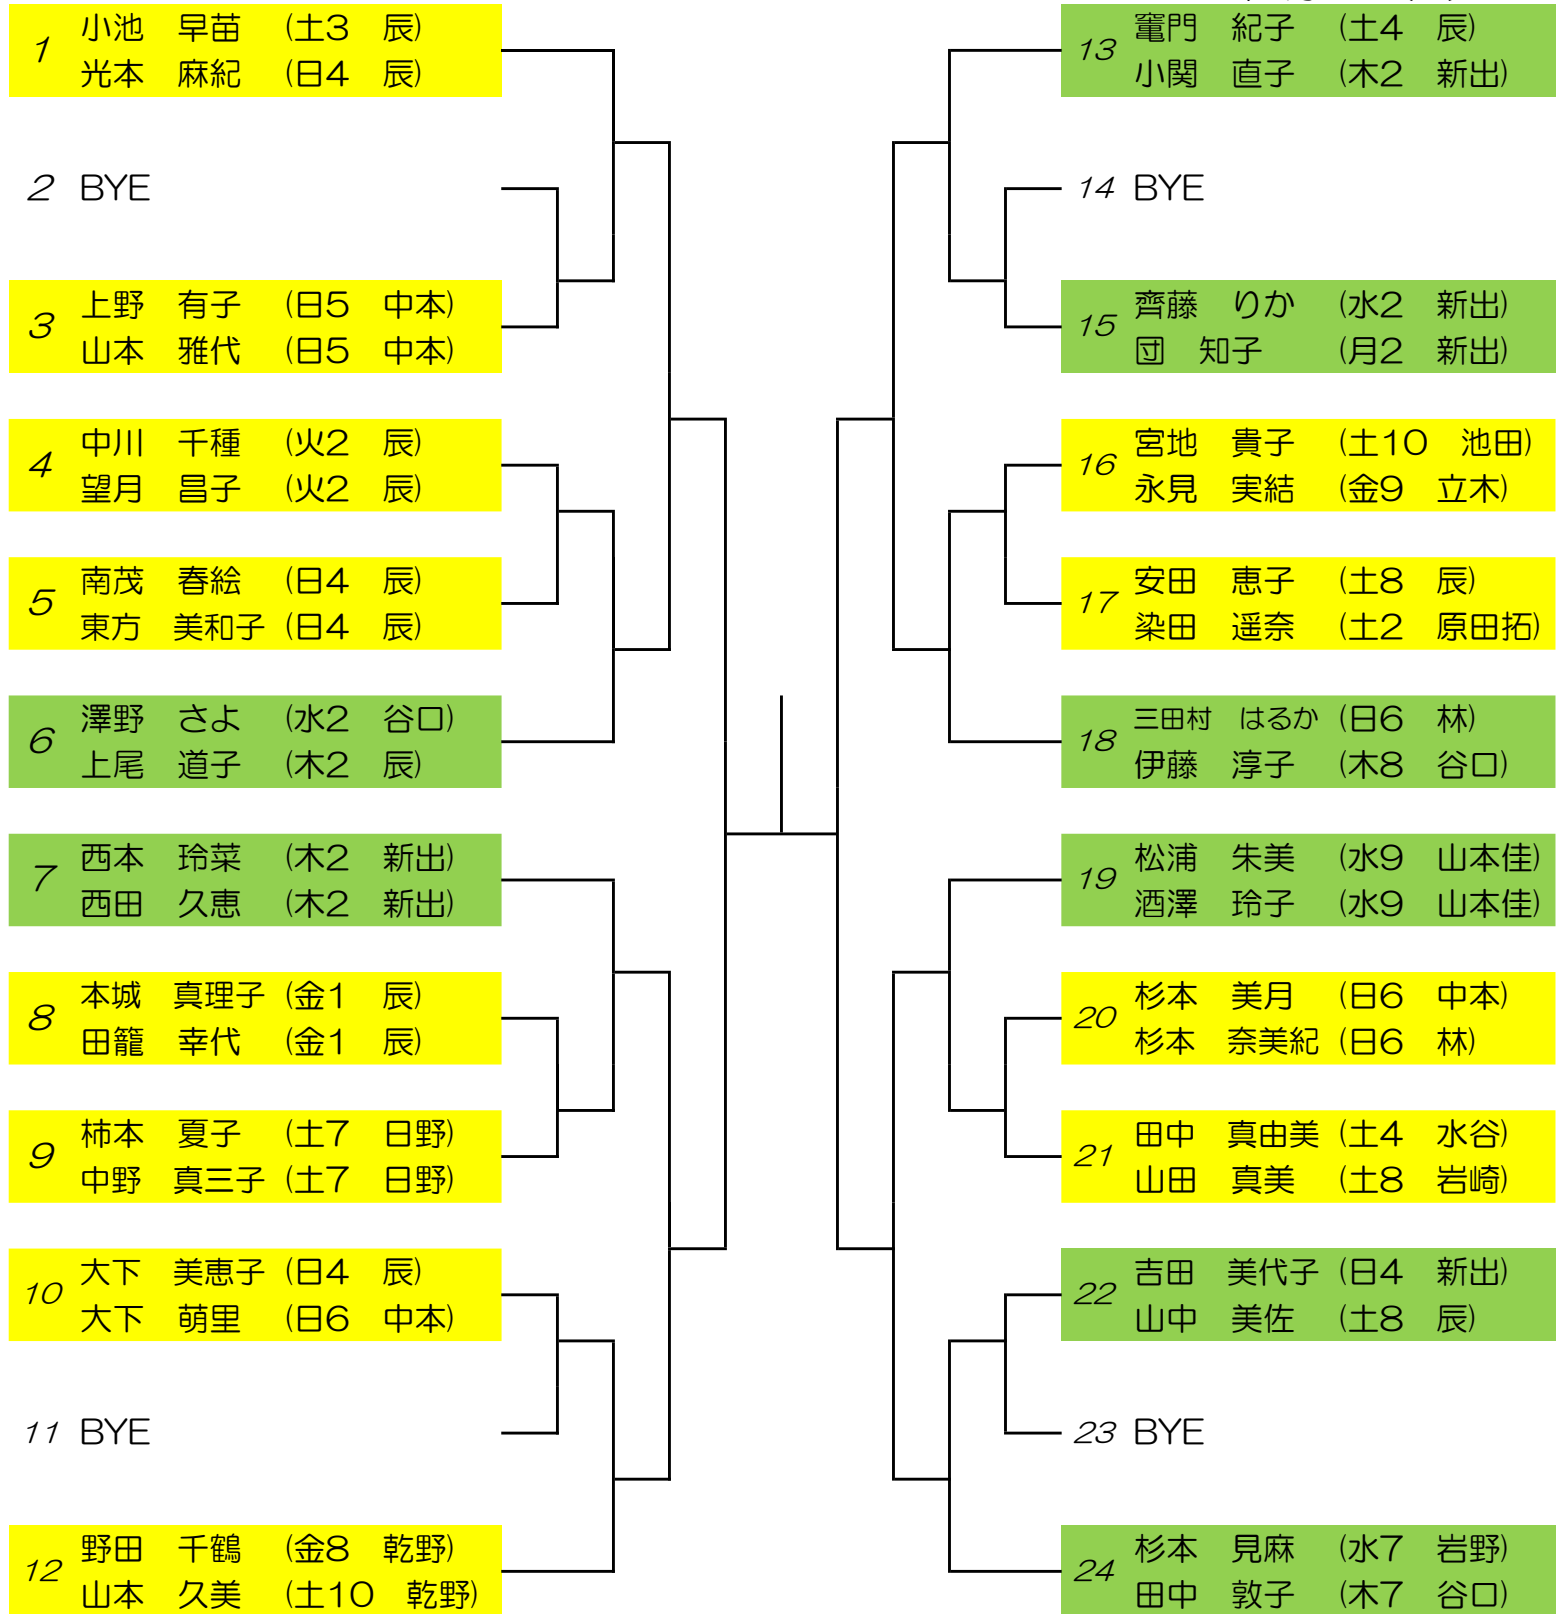

# 2024年6月度スクール杯 Bランク 女子ダブルス

16:45

17:30

2024年6月9日(日)

全試合1セットマッチ ノーアドバンテージ  
初戦敗退はエキシビジョンマッチ有 優勝・準優勝はAランクに招待。  
22時以降の応援・拍手は控えるようご協力宜しくお願いいたします。  
※試合の動画撮影は相手の了承を確認してください。  
インターネット・SNS等のアップは行わないでください。